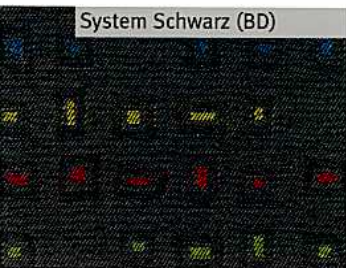

seat**ibiza**

Farben & Polster

Soft

Metallic

Perl-Effekt

Die Farben.

Man sagt, daß Farben die Persönlichkeit eines Menschen reflektieren. Wie gut, daß der neue Seat Ibiza Ihnen eine attraktive Palette an Lackfarben bietet.

Denn so vielfältig wie er sind auch die Menschen, die ihn fahren. Wobei alle das eine gemeinsam haben: Spaß am automobilen Leben.

Select

Stella

Signo

Sport

Die Polster.

Was bereits von außen glänzend aussieht, setzt sich auch innen nahtlos fort. Die ebenso hochwertigen wie strapazierfähigen Sitzbezüge sind geschmackvoll

auf die Lackfarbe des von Ihnen gewählten Modells abgestimmt. Ein weiterer Beweis für unsere Liebe zum Detail.

MODELL	SELECT	STELLA			SIGNO	SPORT
POLSTERUNG	SYSTEM	SPIRIT			SIGN	RACE
LACKFARBE						
SOFT	Schwarz (BD)	Blau (CP)	Rot (CQ)	Schwarz (CN)	Schwarz (AM)	Ecrue (DC) Schwarz (EB)
B7B7 Schnee Weiß	•	•			•	•
D8D8 Lava Rot ¹⁾	•		•		•	•
6C6C Pfauen Blau	•	•			•	•
1V1V Sonnen Gelb				•	•	•
METALLIC¹⁾						
L1L1 Silber				•	•	•
F8F8 Anthrazit	•		•		•	•
1M1M Palisander Rot	•		•			•
5U5U Olivin Grün				•	•	•
7D7D Indigo Blau	•	•				•
3D3D Aquamarin Blau	•	•				•
R1R1 Smaragd Grün	•			•		•
8C8C Türkis				•		•
4M4M Kastanien Rot				•	•	•
PERL-EFFEKT¹⁾						
S2S2 Onyx Schwarz	•		•			•