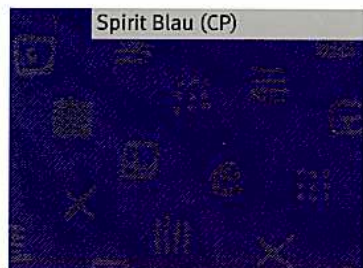

Select

Stella

Signo

Sport

Die Polster.

Was bereits von außen glänzend aussieht, setzt sich auch innen nahtlos fort. Die ebenso hochwertigen wie strapazierfähigen Sitzbezüge sind geschmackvoll

auf die Lackfarbe des von Ihnen gewählten Modells abgestimmt. Ein weiterer Beweis für unsere Liebe zum Detail.